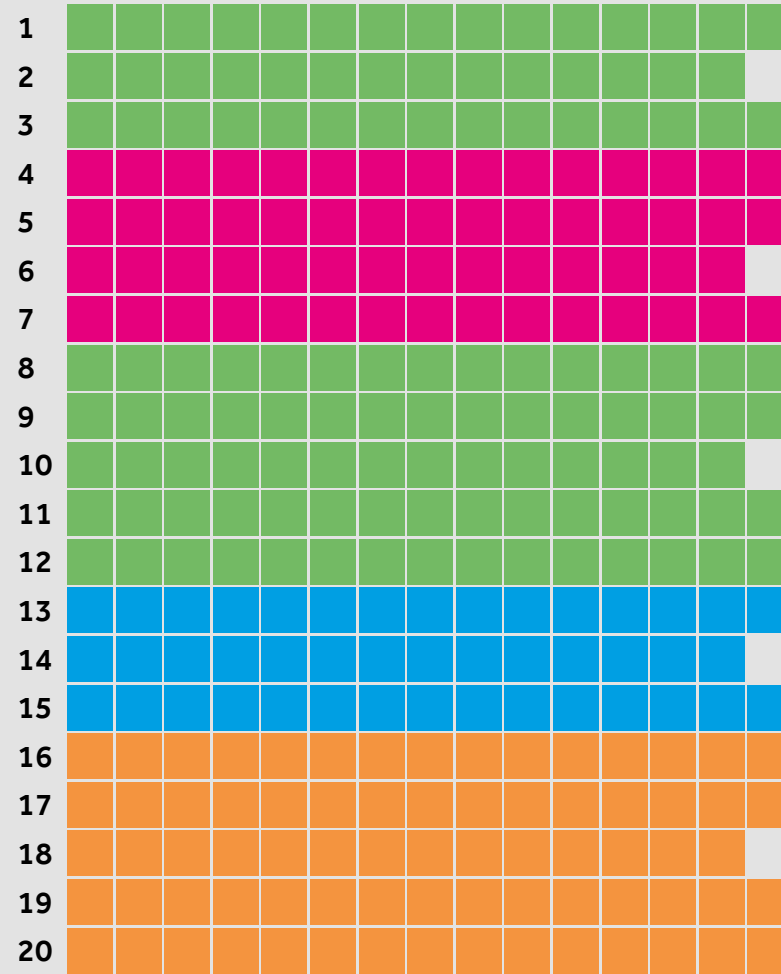

Bühne

1
2
3
4
5
6
7
8
9
10
11
12
13
14
15
16
17
18
19
20

1
2
3
4
5
6
7
8
9
10
11
12
13
14
15
16
17
18
19
20

Kreuzkirche Chemnitz

- Darsteller
- Sponsoren
- Kat. A
- Kat. B
- Kat. C

Empore

1
2
3
4
5
6
7

1
2
3
4
5
6
7