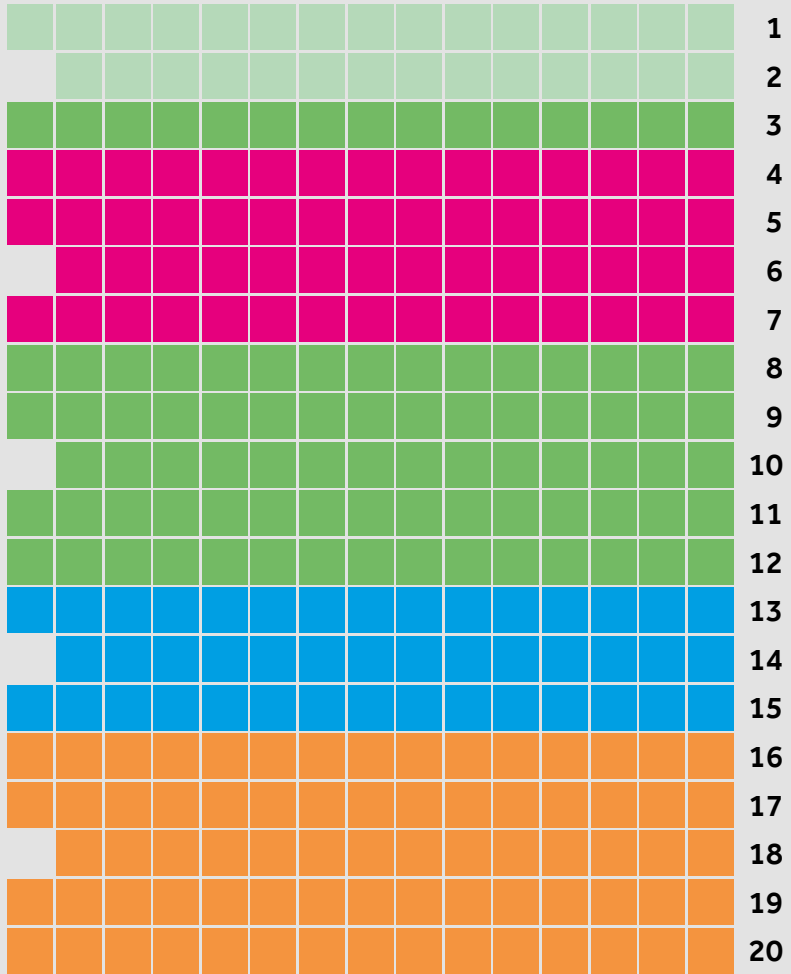

Bühne

1
2
3
4
5
6
7
8
9
10
11
12
13
14
15
16
17
18
19
20

1
2
3
4
5
6
7
8
9
10
11
12
13
14
15
16
17
18
19
20

Kreuzkirche Chemnitz

- Darsteller
- Sponsoren
- Kat. A
- Kat. B
- Kat. C

Empore

1
2
3
4
5
6
7

1
2
3
4
5
6
7